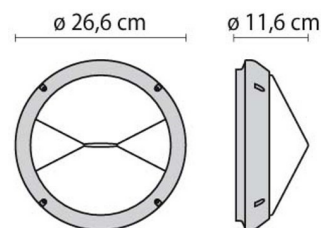

Beschreibung

Leuchten für Wand-, Sockel-, Decken- und Pollermontage, für Innen- und Außenbereiche, bestehend aus:

- Gehäuse, Abdeckung, Gitter oder VISA aus Technopolymer
- Diffusor aus gepresstem Glas, innen mattiert
- Schutzklasse II
- Parabolreflektor aus Aluminium bei Glühlampenausführungen
- Dichtungen aus Polymerkunststoff
- Äußere Schrauben aus Edelstahl

Photometrische Daten

Technische Zeichnung

SUPERDELTA TONDO

008943
Sockel
Schwarz

000500
Mast bogenförmig
Schwarz