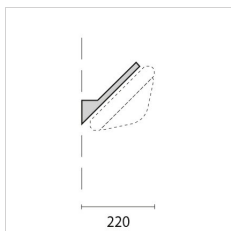

Beschreibung

Leuchten für Wand-, Sockel-, Decken- und Pollermontage, für Innen- und Außenbereiche, bestehend aus:

- Gehäuse, Abdeckung, Gitter oder VISA aus Technopolymer
- Diffusor aus gepresstem Glas, innen mattiert
- Schutzklasse II
- Parabolreflektor aus Aluminium bei Glühlampenausführungen
- Dichtungen aus Polymerkunststoff
- Äußere Schrauben aus Edelstahl

Photometrische Daten

Technische Zeichnung

SUPERDELTA TONDO

008943
Sockel
Schwarz

000500
Mast bogenförmig
Schwarz