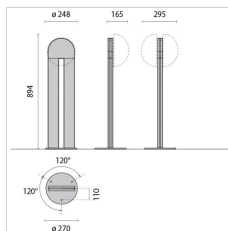

Beschreibung

Leuchten für Wand-, Sockel-, Decken- und Pollermontage, für Innen- und Außenbereiche, bestehend aus:

- Gehäuse, Abdeckung, Gitter oder VISA aus Technopolymer
- Diffusor aus gepresstem Glas, innen mattiert
- Schutzklasse II
- Parabolreflektor aus Aluminium bei Glühlampenausführungen
- Dichtungen aus Polymerkunststoff
- Äußere Schrauben aus Edelstahl

Photometrische Daten

Technische Zeichnung

SUPERDELTA TONDO

008943
Sockel
Schwarz

000500
Mast bogenförmig
Schwarz