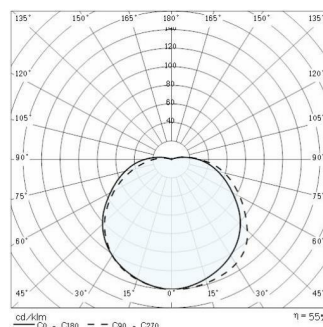

SUPERDELTA TONDO

ART.-Nr.	001724
Fassung:	E27
Leuchtmittel:	GLÜHLAMPE (A60)
Leistung:	1x75 W
Farbe / RAL:	BK-81 / Schwarz / Strukturiert
Schutzklasse:	II
Schutzart IP:	IP54
IK-J-xxIP:	IK08 5J xx5
Optiken:	Symmetrische extrabreite streuoptik
Ta MIN luminaire:	-30°
Ta MAX luminaire:	40°

Photometrische Daten

Technische Zeichnung

SUPERDELTA TONDO

008943
Sockel
Schwarz

000500
Mast bogenförmig
Schwarz